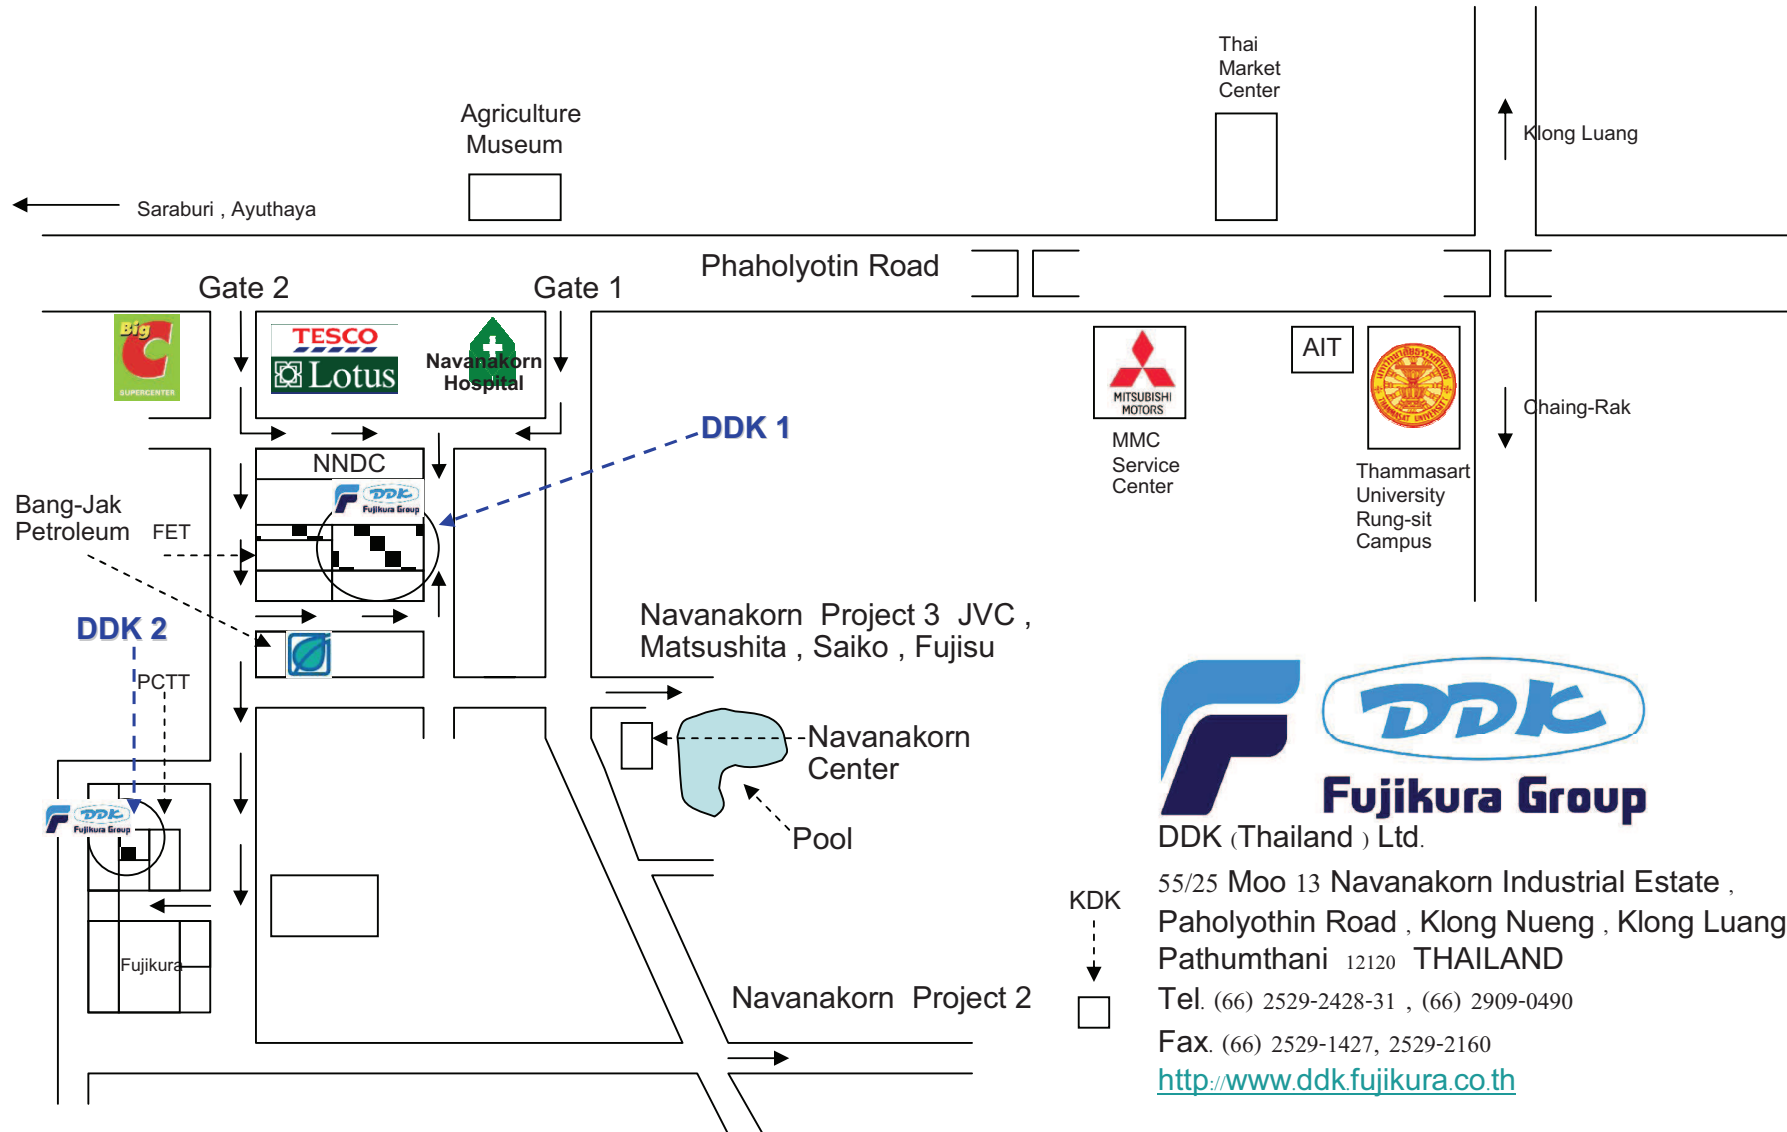

DDK (Thailand) Ltd.

Plant 1 , 2 Navanakorn Site

DDK (Thailand) Ltd.

55/25 Moo 13 Navanakorn Industrial Estate ,
Phaholyotin Road , Klong Nueng , Klong Luang ,
Pathumthani 12120 THAILAND

Tel. (66) 2529-2428-31 , (66) 2909-0490